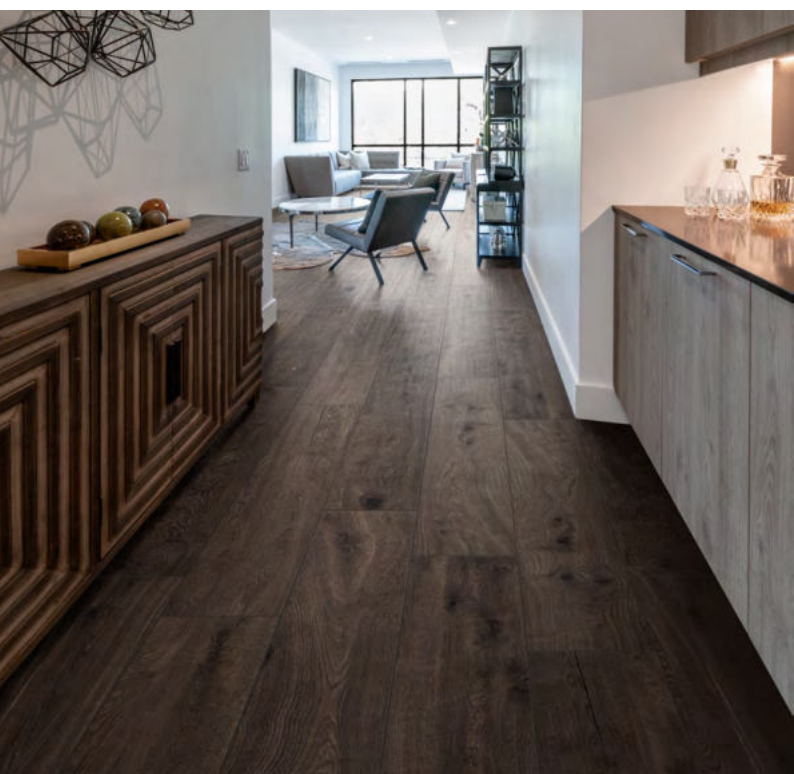

# IGA Legno – Fühlbar schön wie Holz, widerstandsfähig wie Keramik.

Eine Holzanmutung, die hält, was sie verspricht:  
IGA Legno ist nicht nur optisch, sondern auch haptisch ein  
überzeugendes Holzdesign für Feinsteinzeugfliesen.

**IGA**<sup>®</sup>  
SCHÖNE FLIESEN

	Artikel Nr.	Name	Farbe	Maße (cm)	Stärke (mm)	Bezeichnung	Eigenschaften	m <sup>2</sup> /Karton	Stück/Karton	kg/Karton
	0749 0750 0751 0752	<b>IGA Legno Boden</b>	Holz Eiche Natur Holz Traubeneiche Holz Kastanie Holz Eiche Dunkel	30 x 120	10,5	Bodenfliese eingefärbtes Feinsteinzeug	matt / glänzend, rektifiziert frostsicher, Abr. IV, R10	1,080	3	26,60

Nicht nur der erste Blick wird Sie von der Fliesenserie IGA Legno überzeugen. Die Feinsteinzeugfliesen sehen nicht nur aus wie Eichenholz, sie fühlen sich auch so an. Die matt glänzenden Oberflächen sind leicht reliefiert, genau in der Art, wie Sie es von natürlichem Holz kennen. Für die Ausstrahlung des Raumes bedeutet dies den zweifachen Gewinn: ein ausgesprochen warm anmutendes Design in Verbindung mit den pflegeleichten, langlebigen und widerstandsfähigen Vorzügen der modernen Keramik.

Ähnlich wie das Vorbild aus der Natur gibt es die Fliesen in verschiedenen Farben: Eiche natur mit einer hellen Maserung, Traubeneiche mit dezenter, dunklerer Used-Optik, Kastanie in edel wirkendem Kastanienbraun und Eiche dunkel, eine Farbe, die an schwarze Mooreiche erinnert.