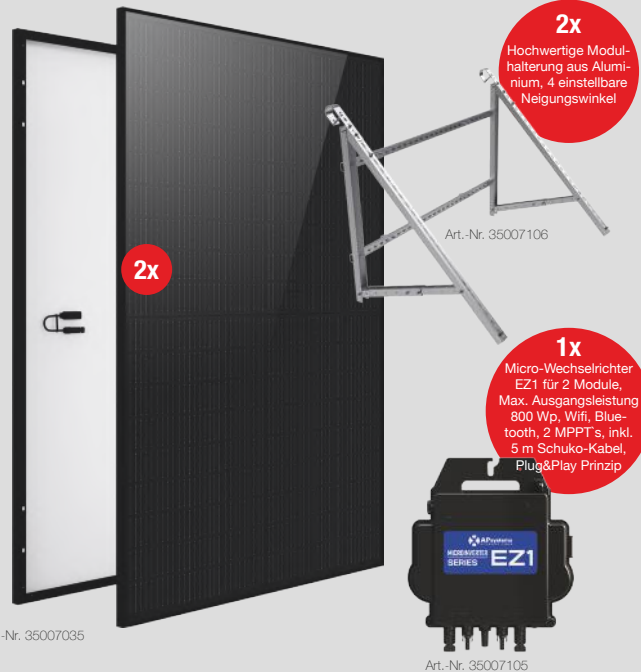

2x

Hochwertige Modulhalterung aus Aluminium, 4 einstellbare Neigungswinkel

1x

739,- €*

inkl. 0% MwSt.

Wir sind Ihr Partner für Photovoltaik!

Module, Speichersysteme, Wechselrichter, Unterkonstruktion, Wallboxen

Sie planen eine Photovoltaik-Anlage?

Jetzt mit unserem Photovoltaik-Konfigurator ein unverbindliches Angebot erhalten!

*§ 12 Absatz 3 UStG regelt, dass auf die Lieferung von Photovoltaikanlagen ab 1. Januar 2023 u. a. dann keine Umsatzsteuer mehr anfällt, wenn diese auf oder in der Nähe eines Wohngebäudes installiert werden (Nullsteuersatz).