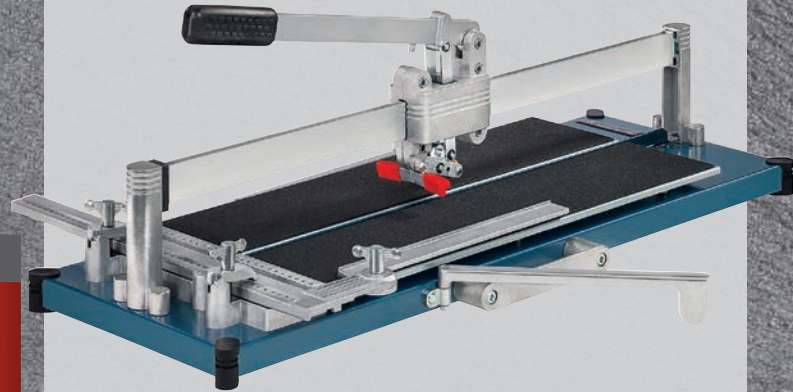

statt 469 €

374⁹⁵

315,08 € exkl. MwSt.

Artikel-Nr.: 28527695

Topline Pro Fliesenschneidmaschine

Stahl mit Seitenauflage und Griff

GRATIS: Zubehörbox
im Wert von 95 €

630 mm